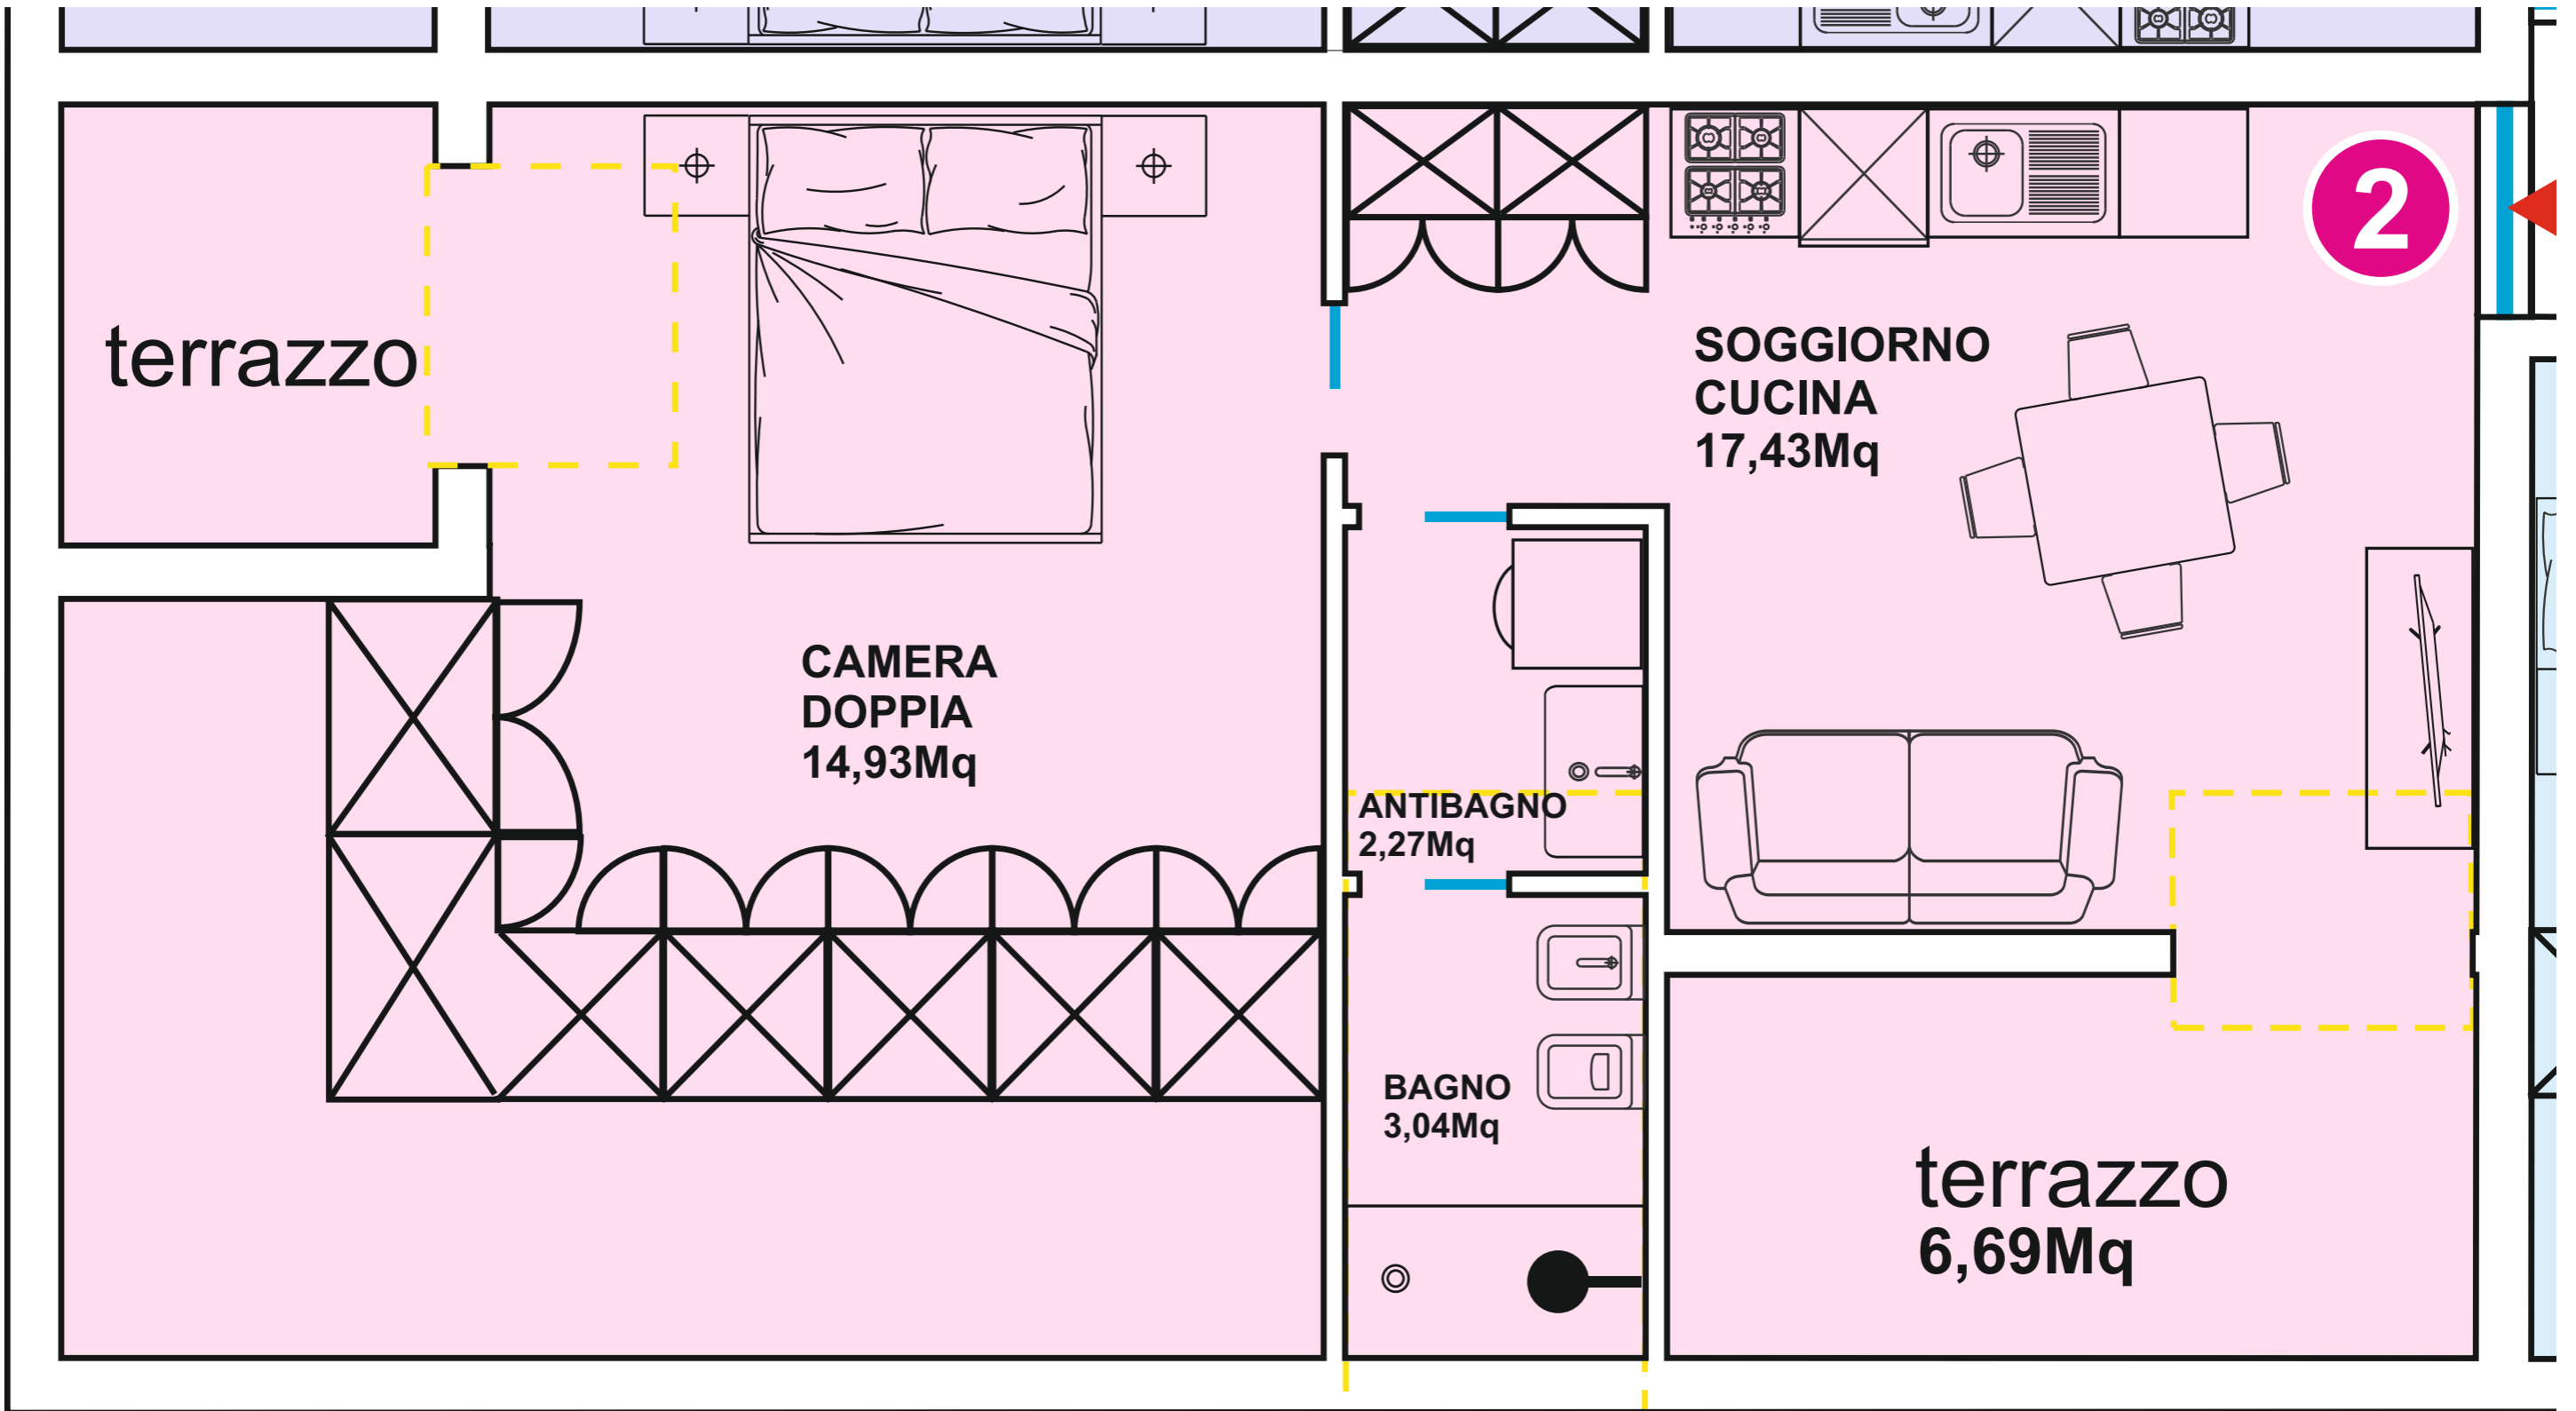

2

terrazzo

CAMERA  
DOPPIA  
14,93Mq

SOGGIORNO  
CUCINA  
17,43Mq

ANTIBAGNO  
2,27Mq

BAGNO  
3,04Mq

terrazzo  
6,69Mq

4

ANTIBAGNO  
1,61Mq

BAGNO  
4,76Mq

comodino  
48x48

CAMERA SINGOLA  
9,06Mq

velux

ANTIBAGNO  
2,34Mq

BAGNO  
3,33Mq

SOGGIORNO  
CUCINA  
31,27Mq

terrazzo  
3,59Mq

terrazzo  
10,38Mq