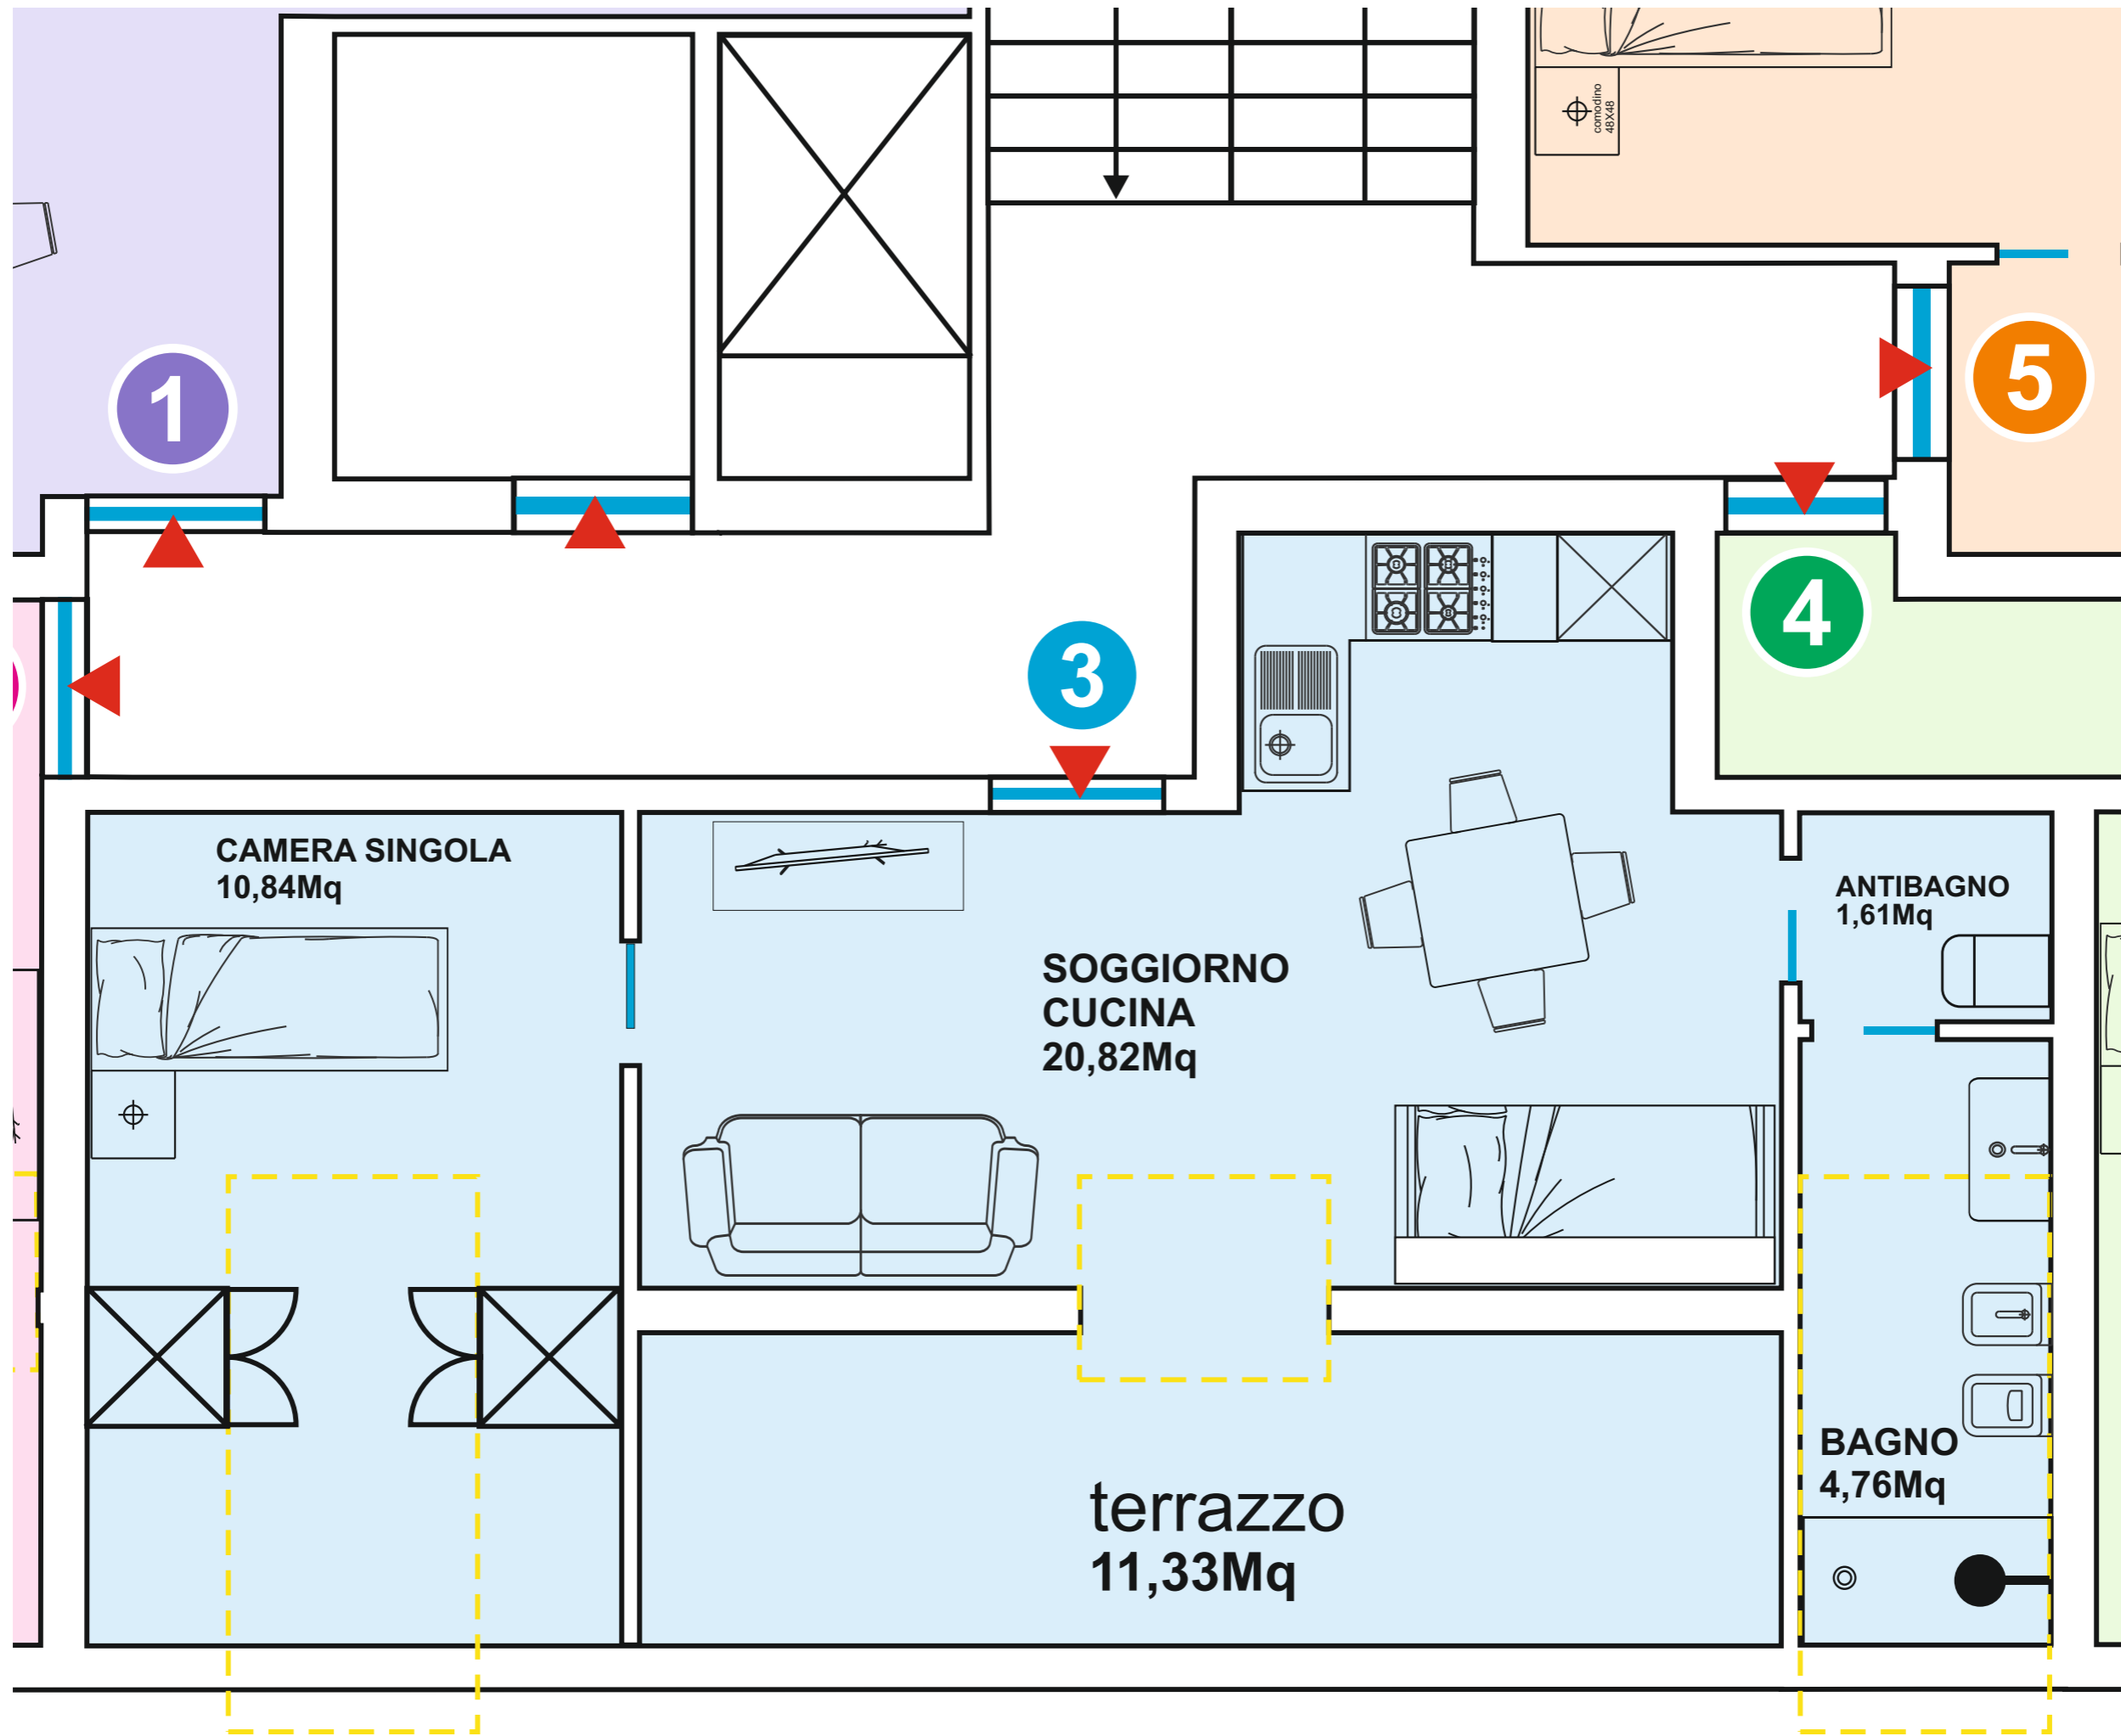

2

terrazzo

CAMERA  
DOPPIA  
14,93Mq

SOGGIORNO  
CUCINA  
17,43Mq

ANTIBAGNO  
2,27Mq

BAGNO  
3,04Mq

terrazzo  
6,69Mq

4

ANTIBAGNO  
1,61Mq

BAGNO  
4,76Mq

comodino  
48x48

CAMERA SINGOLA  
9,06Mq

velux

ANTIBAGNO  
2,34Mq

BAGNO  
3,33Mq

SOGGIORNO  
CUCINA  
31,27Mq

terrazzo  
3,59Mq

terrazzo  
10,38Mq